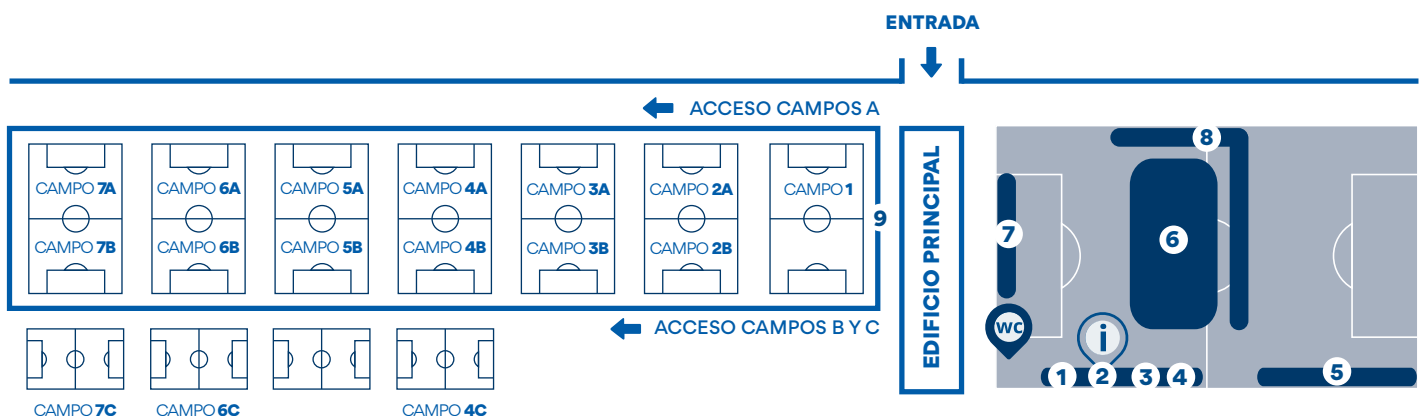

XVI TORNEO RC DEPORTIVO

ZONA DE OCIO Y RESTAURACIÓN

En el Campo 8 de la Ciudad Deportiva de Abegondo, situado a la izquierda del acceso del recinto, además del Punto de Organización e Información, se habilitará una amplia zona de ocio y restauración para que todos los participantes y sus familias puedan disfrutar de los momentos en los que no hay competición.

SERVICIOS EN LA ZONA DE OCIO Y RESTAURACIÓN

- Puntos de venta de comida y bebidas (ver carta y precios en página siguiente)
- Terraza
- Ocio
- DéporTienda: tienda oficial del RC Deportivo
- WC (también disponibles en el edificio principal junto a cafetería y en los campos 3, 6 y 7)

1. Organización 2. Información 3. Trofeos 4. Foto oficial 5. Ocio 6. Terraza
  7. Stands DéporTienda y patrocinadores 8. Restauración 9. Zona de circulación para espectadores