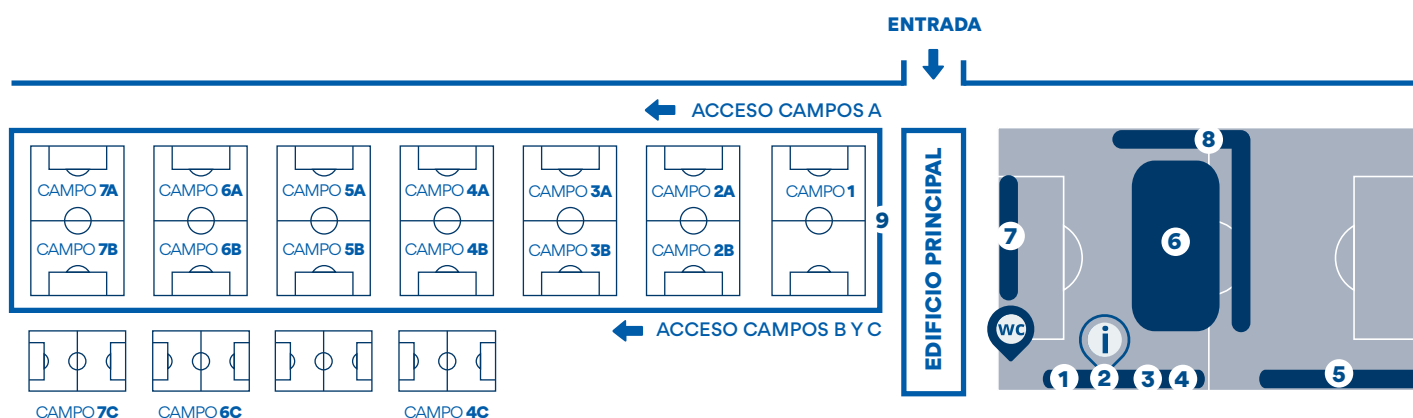

XVI TORNEO RC DEPORTIVO

ZONA DE OCIO Y RESTAURACIÓN

En el Campo 8 de la Ciudad Deportiva de Abegondo, situado a la izquierda del acceso del recinto, además del Punto de Organización e Información, se habilitará una amplia zona de ocio y restauración para que todos los participantes y sus familias puedan disfrutar de los momentos en los que no hay competición.

SERVICIOS EN LA ZONA DE OCIO Y RESTAURACIÓN

- Puntos de venta de comida y bebidas (ver carta y precios en página siguiente)
- Terraza
- Ocio
- DéporTienda: tienda oficial del RC Deportivo
- WC (también disponibles en el edificio principal junto a cafetería y en los campos 3, 6 y 7)

1. Organización 2. Información 3. Trofeos 4. Foto oficial 5. Ocio 6. Terraza
  7. Stands DéporTienda y patrocinadores 8. Restauración 9. Zona de circulación para espectadores